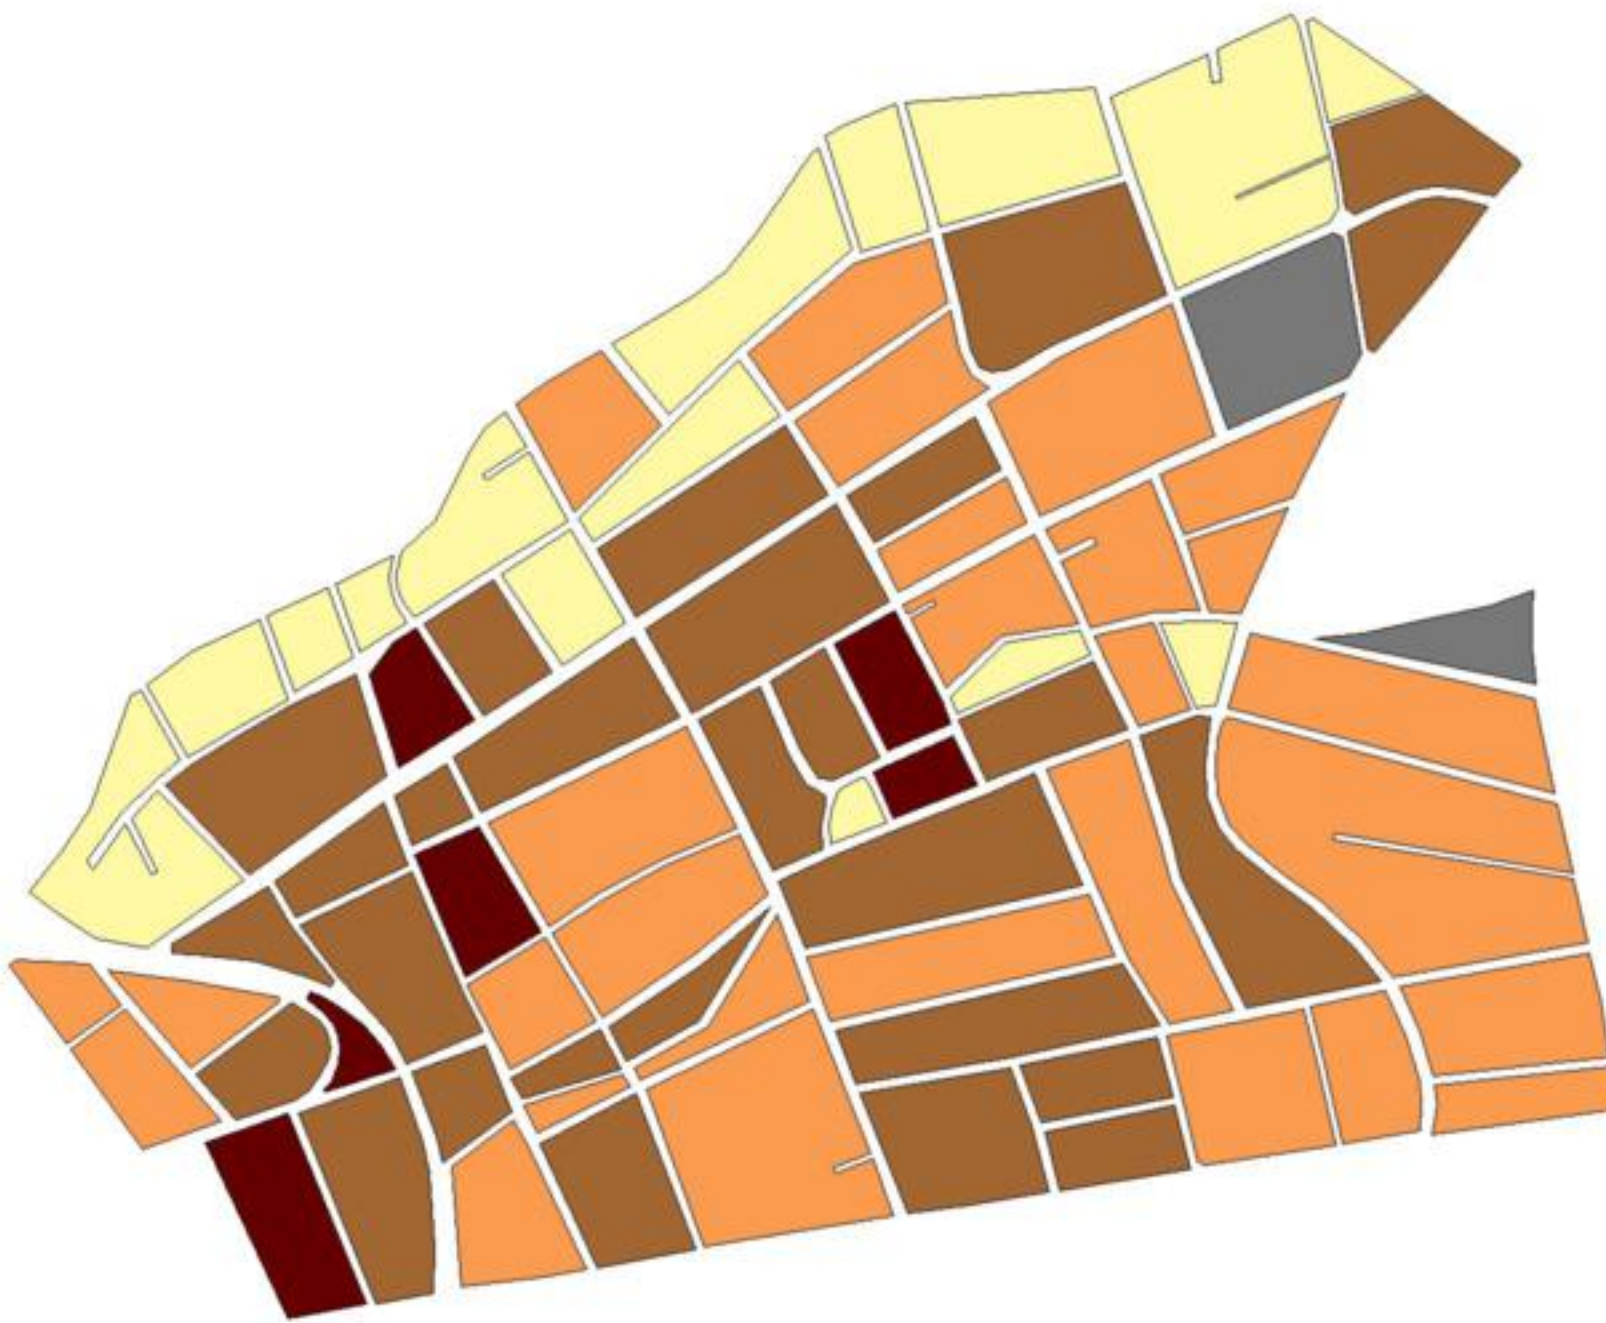

EVALUA DF
Consejo de Evaluación del
Desarrollo Social del
Distrito Federal

ÍNDICE DE DESARROLLO SOCIAL

Delegación: Magdalena Contreras
Colonia: San Jerónimo Aculco
Grado de desarrollo: Bajo

Grado de Desarrollo Social

-  Muy bajo
-  Bajo
-  Medio
-  Alto
-  Sin dato

0.05 0 0.05 0.1 Kilómetros

Fuente: Elaboración propia con datos de Seduvi e INEGI